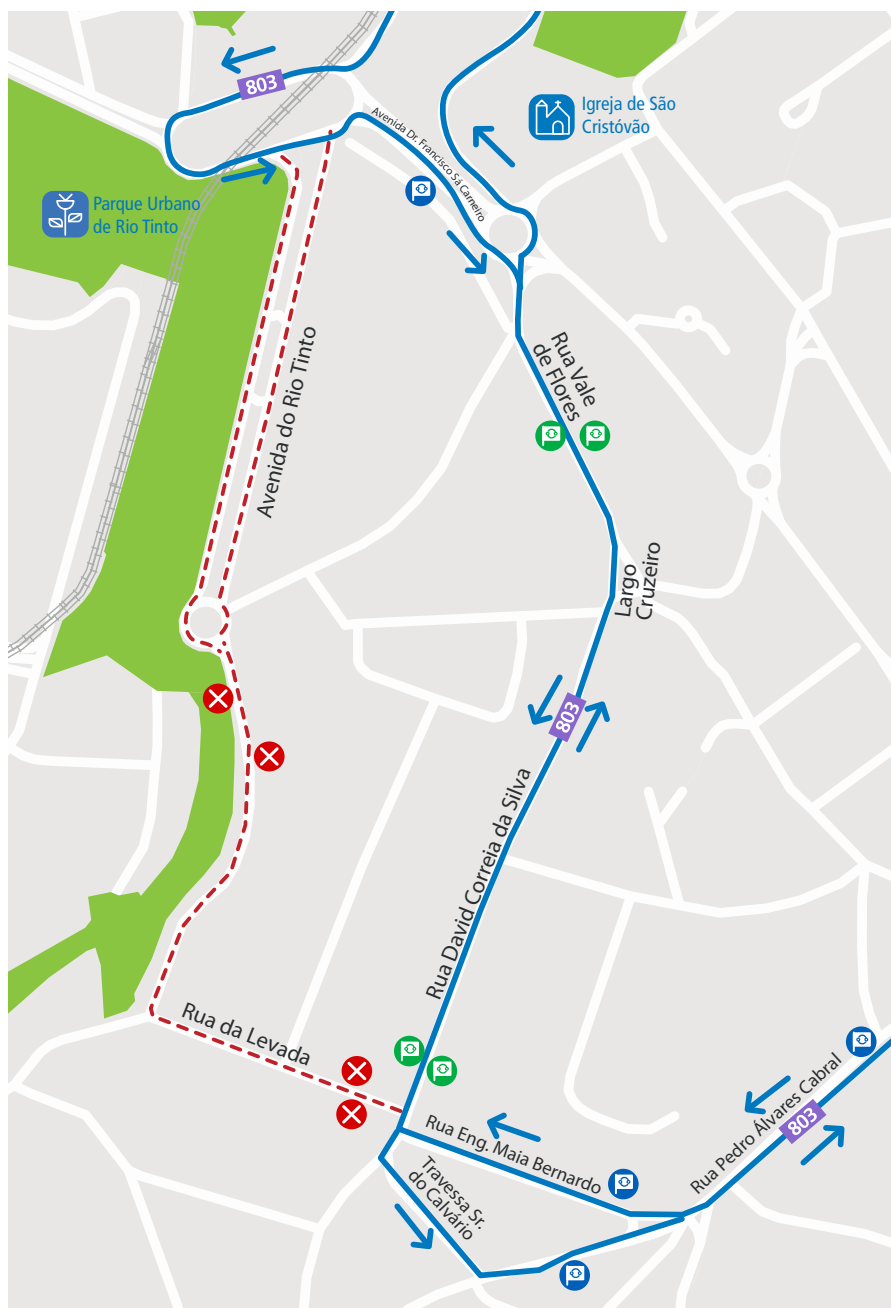

LINHA "803"**Validade:** De 29 de junho a 24 de julho.**Motivo:** Realização das Festas de S. Bento das Pêras e S. Cristóvão (Gondomar).

Mod 221_E_08_GCF_282.26 29 de junho de 2026

LINHA AZUL
226 158 158
(chamada para a rede fixa nacional)

 Percurso interrompido  Paragem desativada  Paragem provisória  Paragem

 Segunda a Sexta 08h00 - 19h00 · Sábado 09h00 - 13h00
Monday to Friday 8am - 7pm · Saturday 9am - 1pm

 linhaazul@stcp.pt

 www.stcp.pt